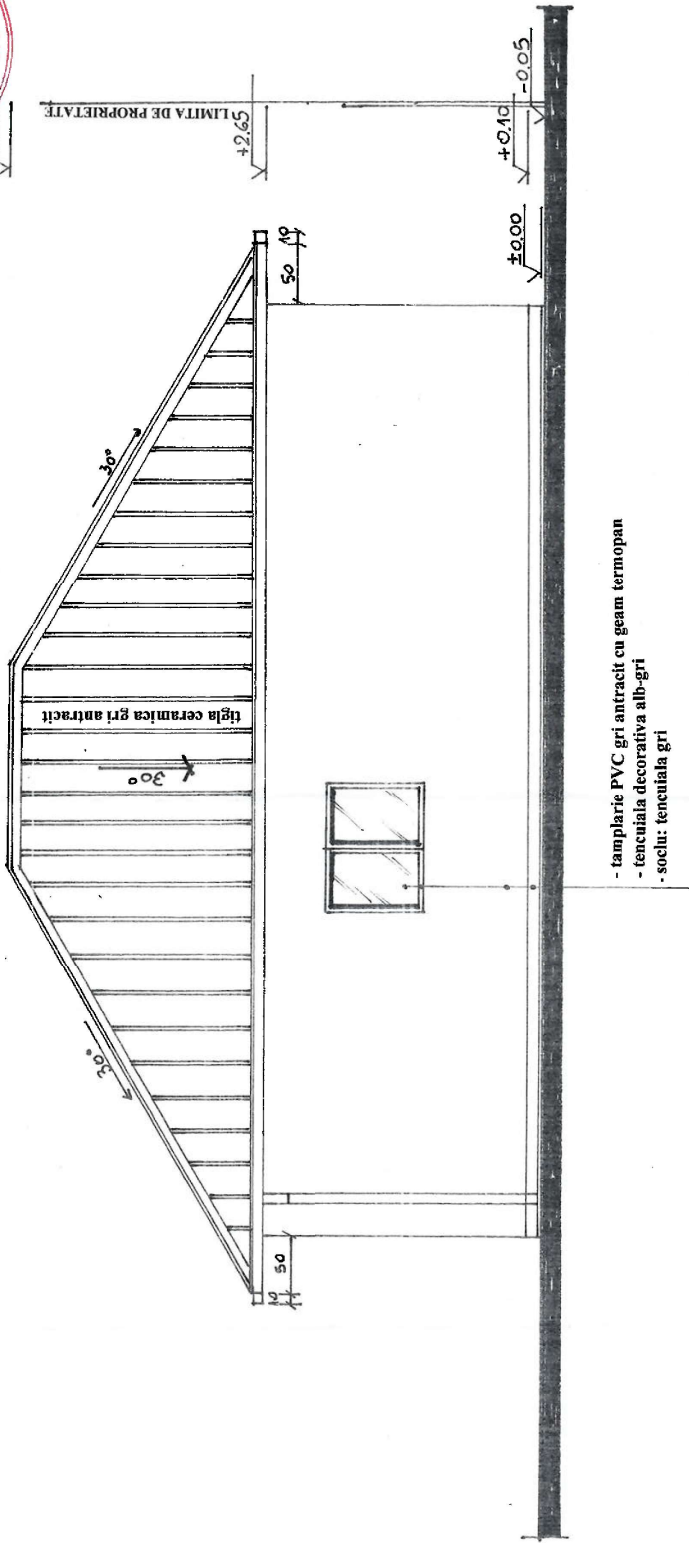

JUDEȚUL TIMIȘ
PRIMĂRIA MUNICIPIULUI
TIMIȘOARA
VIZAT SPRE NEȘCHIMBARE
364
04-06-2026

- tamplarie PVC gri antracit cu geam termopan
- fenciuă decorativă alb-gri
- soclu: tencuială gri

FATADA POSTERIOARA SC. 1:50

| | | | | |
|----------------------------|---|-----------|-----------|-------------|
| Expert/Verific. | Nume | Semnătură | SCARA | PROIECT NR. |
| | LPP & CLB PROJECT | | 1:50 | 37026 |
| | Ath. LUCIA PF AFF | | DATA | FAZA |
| | | | MAR. 2026 | DTAC |
| Referat/Expertiza nr./data | BENEFICIAR: [REDACTED] | | | PROIECT NR. |
| | LUCRAREA: Documentație autorizată de construire | | | 37026 |
| | GARAJ DUBLU | | | FAZA |
| | Timisoara, str. Zimnicea nr.9 | | | DTAC |
| | DENUMIRE PLANȘA: | | | PLANȘA NR. |
| | FATADĂ POSTERIOARA | | | 06 |